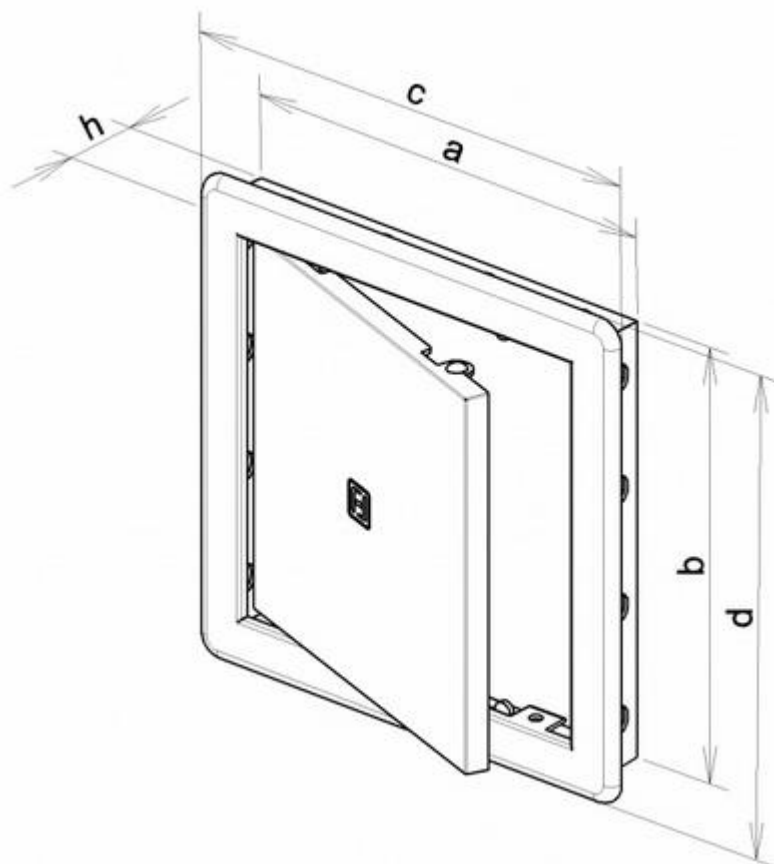

ROZMĚRY

označení typu type	obj. číslo / ord. code	rozměry / dimensions [mm]					ks/kart. pcs/box
	bílá / white	a	b	c	d	h	
VD 300 × 400	0109	298	398	321	421	24	15
VD 300 × 300	0101	298	298	318	318	24	20
VD 200 × 300	0102	198	298	218	318	24	25
VD 200 × 250	0108	198	248	218	268	24	30
VD 200 × 200	0103	198	198	216	216	24	40
VD 150 × 300	0132	148	298	164	318	24	35
VD 150 × 200	0110	148	198	164	214	19	30
VD 150 × 150	0104	148	148	164	164	19	30

Bližší informace na www.haco.cz nebo u obchodních zástupců:

1 Zuzana Matuchová
tel.: +420 606 837 411
e-mail: zuzana.matuchova@haco.cz

2 Ladislav Chloupek
tel.: +420 739 464 938
e-mail: ladislav.chloupek@haco.cz