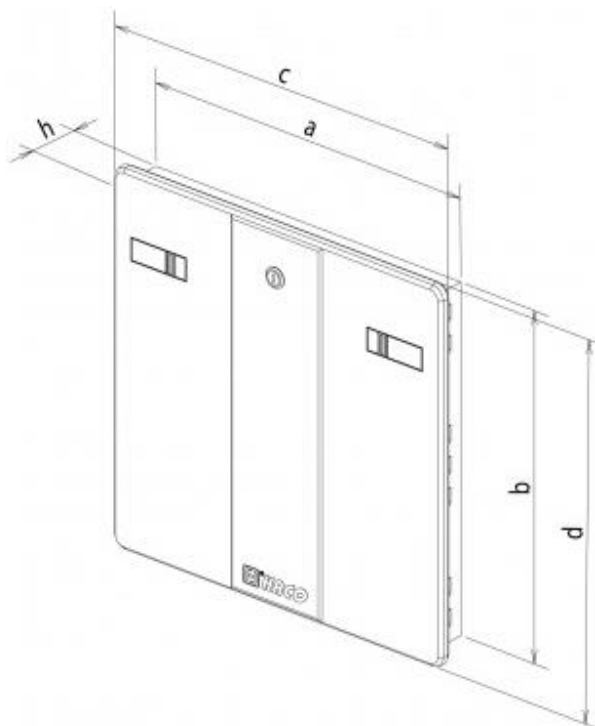

ZÁKLADNÍ INFORMACE

Revizní dvířka:

- je možné použít jako otevírací kryt různých stavebních otvorů, prostupů a šachet,
- jsou vyrobeny z kvalitního plastu ASA s vysokou odolností vůči UV záření,
- při otevření se vyjme celé dveřní křídlo a není tak omezen manipulační prostor,
- jsou k dispozici ve čtyřech rozměrech (400x400, 400x600, 500x500, 600x600 mm),
- v nabídce i varianta se zámkem s označením "Z".

Instalace:

Dveřní křídlo vyjmeme z rámečku, a samotný rámeček zazdíme do připraveného otvoru. Do zazděného rámečku poté umístíme dveřní křídlo. U rozměru 600x600 může při stropní instalaci docházet k mírnému prověšení cca 5 mm a tím ke vzniku mezery mezi rámečkem a dveřním křídlem.

ROZMĚRY

| označení typu type | obj. číslo ordering code | rozměry dimensions [mm] | | | | | ks/kart. pcs/box | |
|-----------------------|-----------------------------|----------------------------|-----|-----|-----|-----|---------------------|---|
| | | bílá / white | a | b | c | d | | h |
| RD 600×600 | 0119 | | 597 | 597 | 630 | 630 | 40 | 7 |
| RD 600×600 Z | 0120 | | 597 | 597 | 630 | 630 | 40 | 7 |
| RD 500×500 | 0121 | | 497 | 497 | 530 | 530 | 40 | 7 |
| RD 500×500 Z | 0122 | | 497 | 497 | 530 | 530 | 40 | 7 |
| RD 400×600 | 0115 | | 397 | 597 | 430 | 630 | 40 | 7 |
| RD 400×600 Z | 0117 | | 397 | 597 | 430 | 630 | 40 | 7 |
| RD 400×400 | 0111 | | 397 | 397 | 430 | 430 | 40 | 7 |
| RD 400×400 Z | 0113 | | 397 | 397 | 430 | 430 | 40 | 7 |