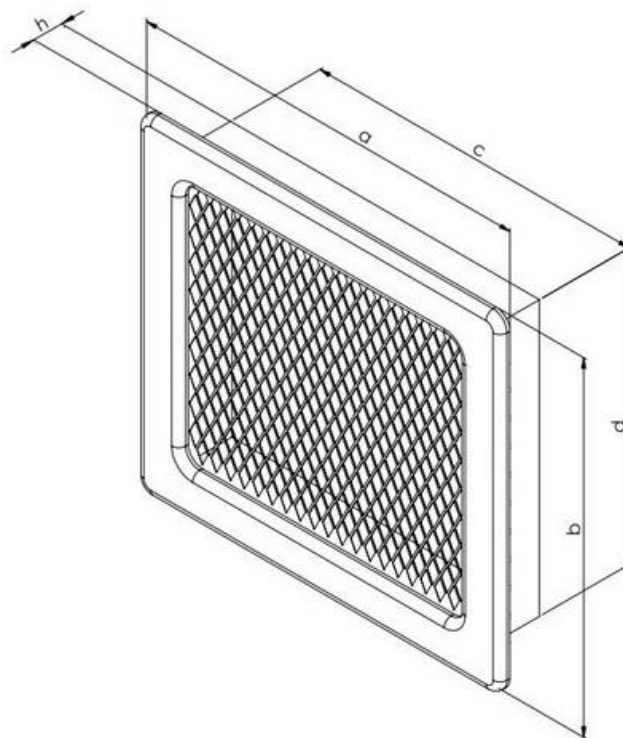

ROZMĚRY

označení typu type	objednací číslo ordering code	rozměry / dimensions [mm]					ks/kart. pcs/box
		a	b	c	d	h	
LKM 170×170 B	0716	170	170	152	152	45	24
LKM 170×490 B	0717	480	170	458	142	45	8
LKM 170×170 UB	0718	170	170	152	152	45	24
LKM 170×490 UB	0719	480	170	458	142	45	8
LKM 170×170 G	0720	170	170	152	152	45	24
LKM 170×490 G	0721	480	170	458	142	45	8
LKM 170×170 UG	0722	170	170	152	152	45	24
LKM 170×490 UG	0723	480	170	458	142	45	8

B – bílá / UB – uzavíratelná bílá
G – grafitová / UB – uzavíratelná grafitová

Bližší informace na www.haco.cz nebo u obchodních zástupců:

1 Zuzana Matuchová
tel.: +420 606 837 411
e-mail: zuzana.matuchova@haco.cz

2 Ladislav Chloupek
tel.: +420 739 464 938
e-mail: ladislav.chloupek@haco.cz