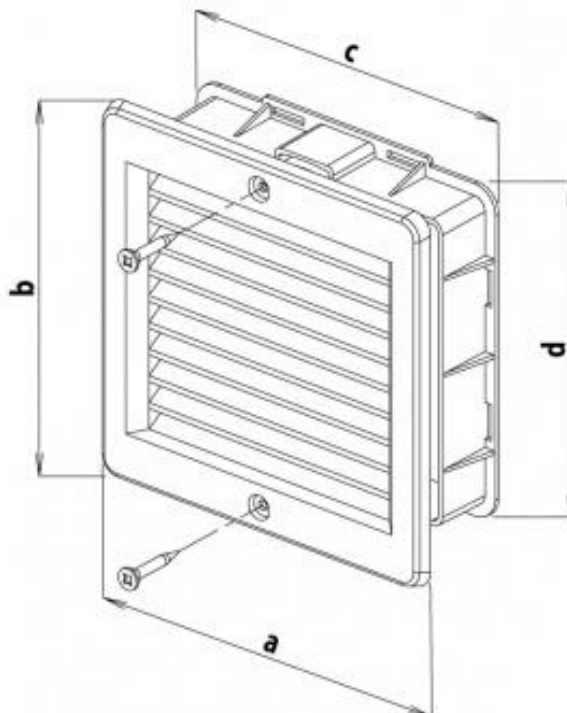

ZÁKLADNÍ INFORMACE

Větrací mřížka s rámečkem a síťovinou:

- použitelná v exteriéru i interiéru,
- je vyrobena z kvalitního plastu ASA s vysokou odolností vůči UV záření,
- je na zadní straně opatřena síťovinou proti mušince,
- je k dispozici ve čtyřech rozměrech v bílé barvě (150x150, 150x200, 200x200, 300x300 mm) a v jednom rozměru v hnědé barvě (150x150 mm),
- skládá se ze zadržovacího rámečku a mřížky,
- aktivní plocha výrobku:
150x150 (75cm²), 150x200 (110cm²), 200x200 (150cm²), 300x300 (490cm²).

Instalace:

Rámeček se zardí (zasádruje), vystřihne se plastový kříž a mřížka se přišroubuje do půlměsíců v rámečku (umožňují natočení mřížky), vruty se osadí přiloženými plastovými krytkami.

Obsah balení:

Větrací mřížka, rámeček, krytky vrutů, vruty a hmoždinky.

VLASTNOSTI A VÝHODY

- jednoduchý, čistý design,
- kvalitní zpracování zaručující dlouhou životnost,
- síťovina proti mušince zamezí průniku živočichů do interiéru,
- jednoduchá instalace a snadná údržba,
- stálá barevnost

Odp - zpracoval:	Ladislav Chloupek	Spr - schválil:	Jan Hájek	Datum:	
Podpis:		Podpis:		Strana / Počet stran:	1/2

TECHNICKÉ VLASTNOSTI

označení typu type	obj. číslo / ordering code		rozměry / dimensions [mm]				ks/kart. pcs/box
	bílá / white	hnědá / brown	a	b	c	d	
VM 300 × 300	0217	—	305	305	293	293	15
VM 200 × 200	0203	—	205	205	190	190	30
VM 150 × 200	0207	—	155	205	149	186	50
VM 150 × 150	0211	0212	155	155	143	143	60