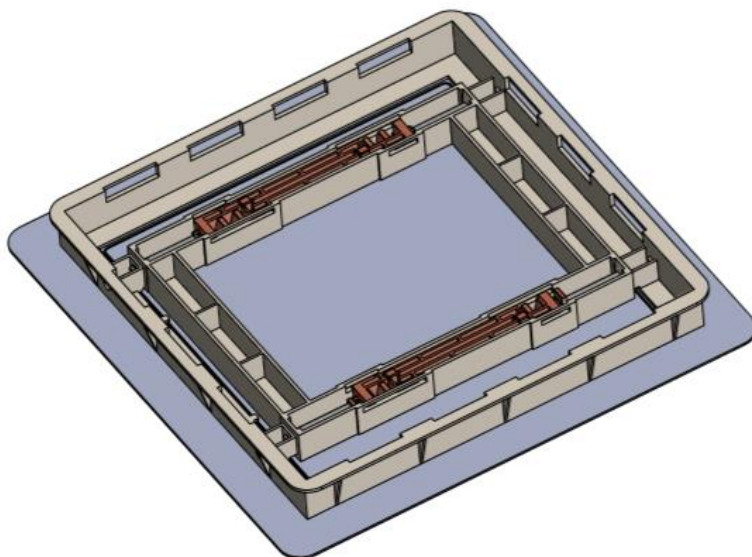

NEREZOVÁ DVÍŘKA EXKLUZIV jsou vhodná jako designový kryt různých revizních prvků jako jsou například uzávěry vody či plynu, nebo jako kontrolní dvířka pod vanu či umyvadlo.

NEREZOVÁ DVÍŘKA EXKLUZIV jsou k dispozici v rozměrech 200x200, 200x300, 300x300, 400x400 mm. Při dodání jsou dvířka potažena laserovou ochrannou šedou fólií. Zabrání se tak poškození výrobku při zpracování a montáži.

Odp - zpracoval:	Ladislav Chloupek	Spr - schválil:	Jan Hájek	Datum:	
Podpis:		Podpis:		Strana / Počet stran:	2/3

TECHNICKÝ LIST NEREZOVÁ DVÍŘKA EXKLUZIV

R-060622-OZ/VO-[V]-A0

Jmenovitá tloušťka plechu

1 mm

Dveřní křídlo
Nerezová ocel
DIN 1.4301 (AISI 304)

Vnější rámeček
Nerezová ocel
DIN 1.4301 (AISI 304)

Instalační rámeček
Styrénový polymer ASA

**Rámeček s
otevřecím mechanismem**
Styrénový polymer ASA

**Otevřecí
mechanismus**
Semikrystalický termoplast POM