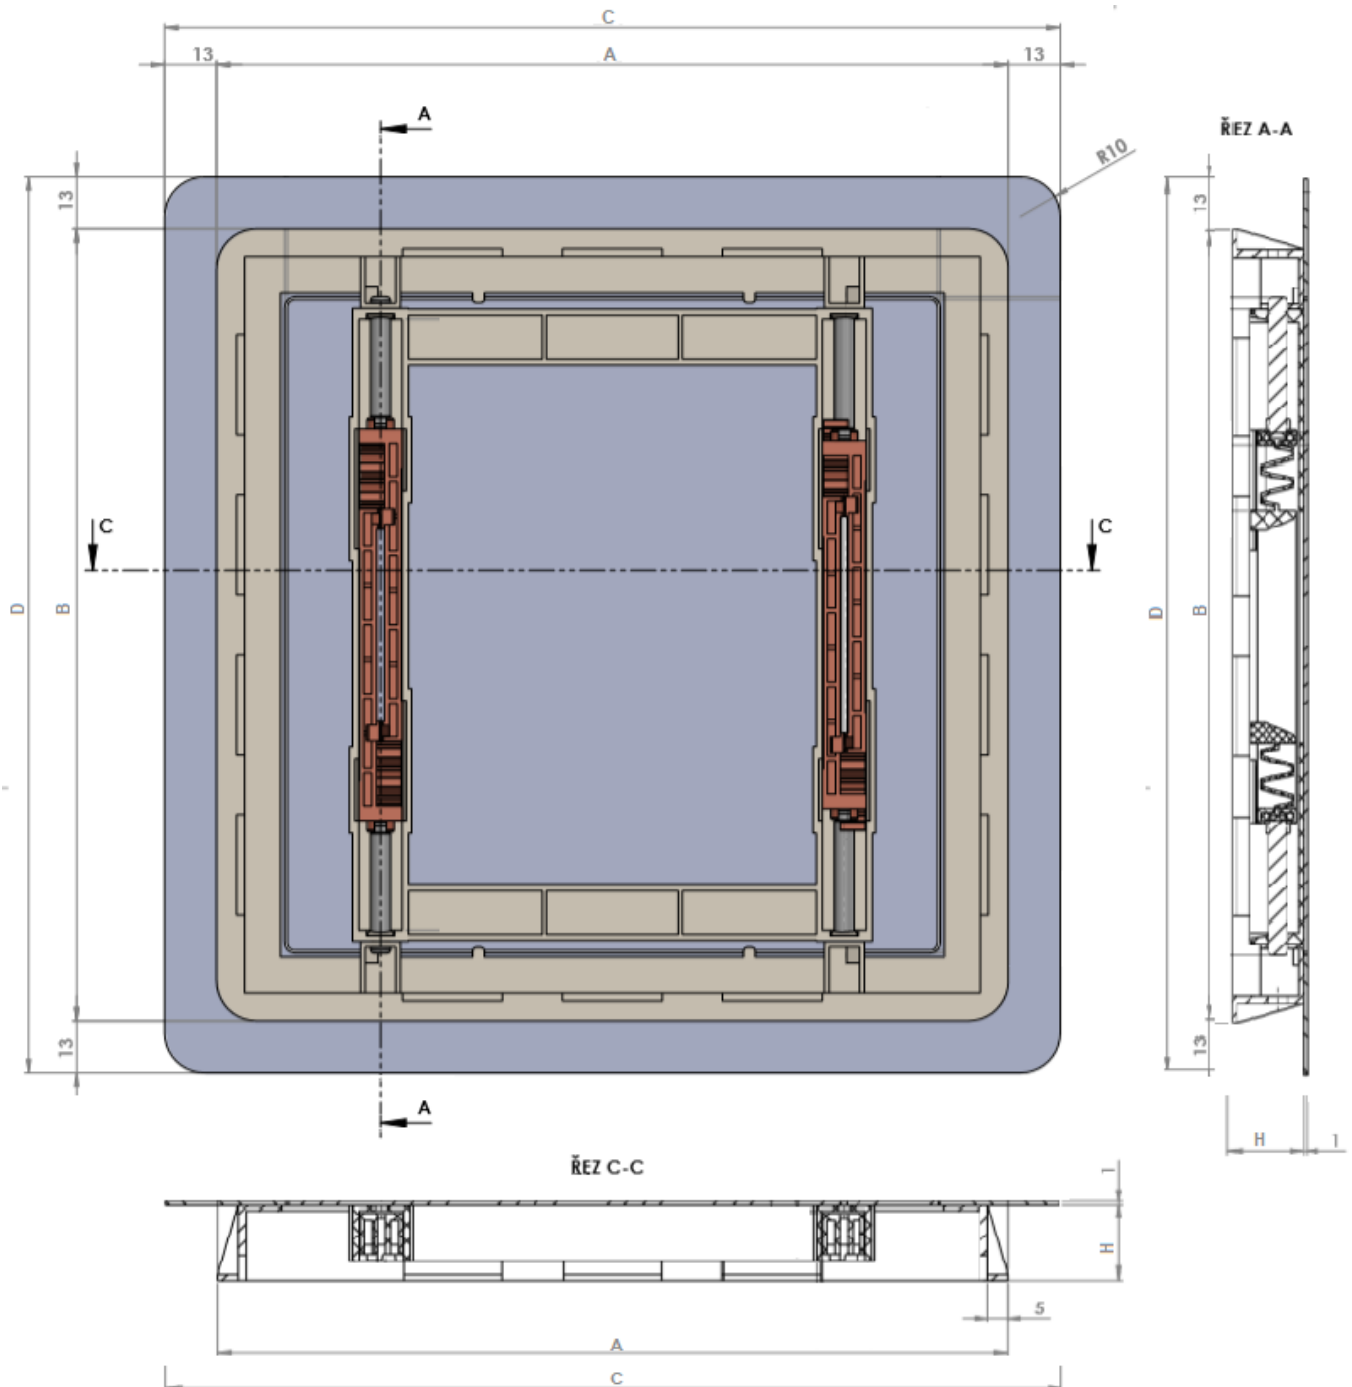

ROZMĚRY

Název	Objednávkové číslo	Rozměry (mm)				
		A	B	C	D	H
NDE 200x200	0163	198	198	224	224	20
NDE 200x300	0162	198	298	224	324	20
NDE 300x300	0161	298	298	324	324	20
NDE 400x400	0166	398	398	424	424	20

Odp - zpracoval:	Ladislav Chloupek	Spr - schválil:	Jan Hájek	Datum:	
Podpis:		Podpis:		Strana / Počet stran:	2/3