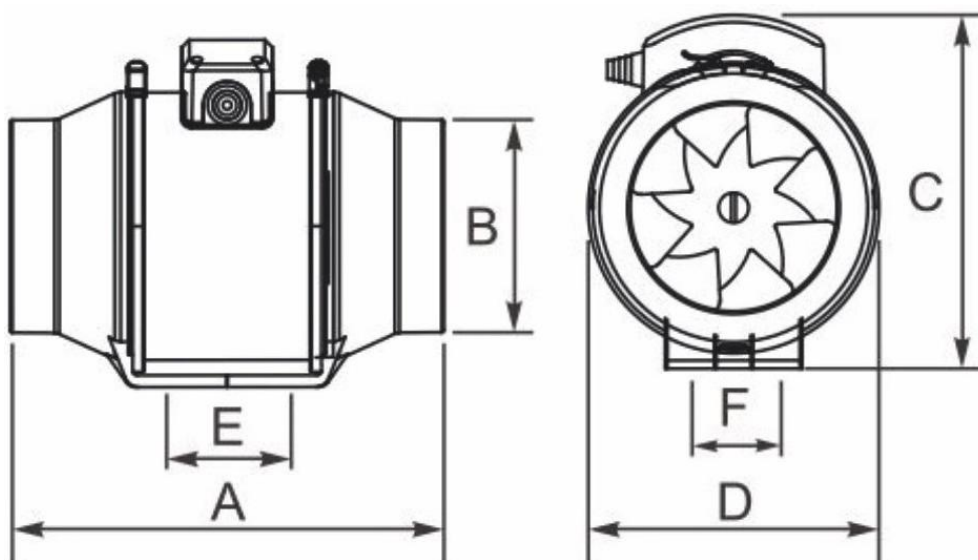

Návod na instalaci zde: https://youtu.be/fnl_njzmlE0?si=mQvXdMx7o33laIS4

VLASTNOSTI A VÝHODY

Třístupňový potrubní ventilátor

- Napojení na potrubí pr. 100,125,150 mm
- Kuličková ložiska
- Malé rozměry
- Vysoké krytí IPX2 (odolnost proti stříkající vodě ve všech úhlech)
- Vhodné pro odsávání vzduchu z menších a středních místností

Odp - zpracoval:	David Behner	Spr - schválil:	Jan Hájek	Datum:	
Podpis:		Podpis:		Strana / Počet stran:	1/2

TECHNICKÉ VLASTNOSTI

ROZMĚRY (mm)	A	B	C	D	E	F
DVP HIDE 100	258	99	216	178	80	60
DVP HIDE 125	258	123	216	178	80	60
DVP HIDE 150	304	148	248	204	93	60